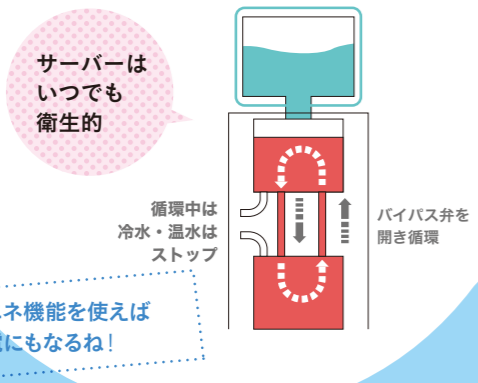

サーラの水は天然水です

家族みんなが毎日便利♪ お湯も冷水も待たずにいつでも使えます!

人工的な添加物を一切加えていないサーラの水。

富士山の玄武岩層によって磨き抜かれた天然水を標高950m、地下200m以上の深井戸から汲み上げており、さまざまなミネラル成分をバランス良く含んでいる100%天然水です。また、軟水（硬度：24mg/ℓ pH:8.4）特有のまろやかな口当たりと飲みやすさで、健やかな毎日をサポートします。

V
バナジウム 82μg/ℓ

富士山の玄武岩層によって磨き抜かれた天然水には、健康意識の高まりとともに注目を集めている貴重な天然ミネラル成分「バナジウム」が含有されています。

Na ナトリウム 0.56mg
Ca カルシウム 0.60mg
Mg マグネシウム 0.22mg
K カリウム 0.09mg

※成分表示は100mlあたりの数値、天然ミネラル成分ですので変動する場合があります。

1. ★ コーヒー好きなので、いつでもおいしい温水がスグに使えるところが気に入っています。
     (ご利用5年目 約5本/月)
   - ★ 冷水をそのまま飲んだり、お茶・麦茶・お酒の水割り用等として、サーラの水を利用しています。
     (ご利用1年目 約3本/月)
   - ★ お薬の服用者ですが、弱冷水で安心して飲むことができます。
     (ご利用6年目 約2本/月)
   - ★ 夏には冷麦用のつゆに使っています。孫も気に入っていて、一緒においしく飲んでいます。
     (ご利用13年目 約5本/月)
   - ★ ママ友が来た際にも、おいしい飲み物をさっと出せるのが嬉しいです。
     (ご利用4年目 約2本/月)
   - ★ 我が家ではご飯を炊く際にも利用しています。ふっくらツヤがあり、美味しく食べています。
     (ご利用3年目 約5本/月)
   - ★ 寝る前や起きた時に自然と飲む習慣ができ、ジュース等をあまり飲まなくなりました。
     (ご利用1年目 約3本/月)
   - ★ 赤ちゃんのミルク作りに重宝しています。夜でも手間なく作れることがうれしいです。
     (ご利用1年目 約3本/月)
2. 2018年12月～2019年8月当社調べ「お客さまの声」より

安心! クリーン機能搭載

週に一度の自動メンテナンス!